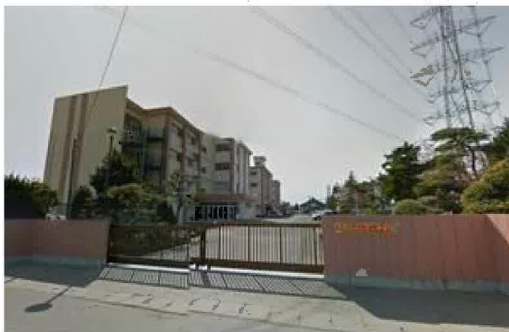

1号地

1号地

1号地

セブンイレブン多賀城浮島店まで730m

ヨークタウン利府野中まで1,270m

ツルハドラッグ塩釜白菊店まで810m

多賀城市立第二中学校まで2,190m

多賀城市立城南小学校まで1,300m

1号地

野中簡易郵便局まで1,400m

七十七銀行塩釜西支店まで1,400m